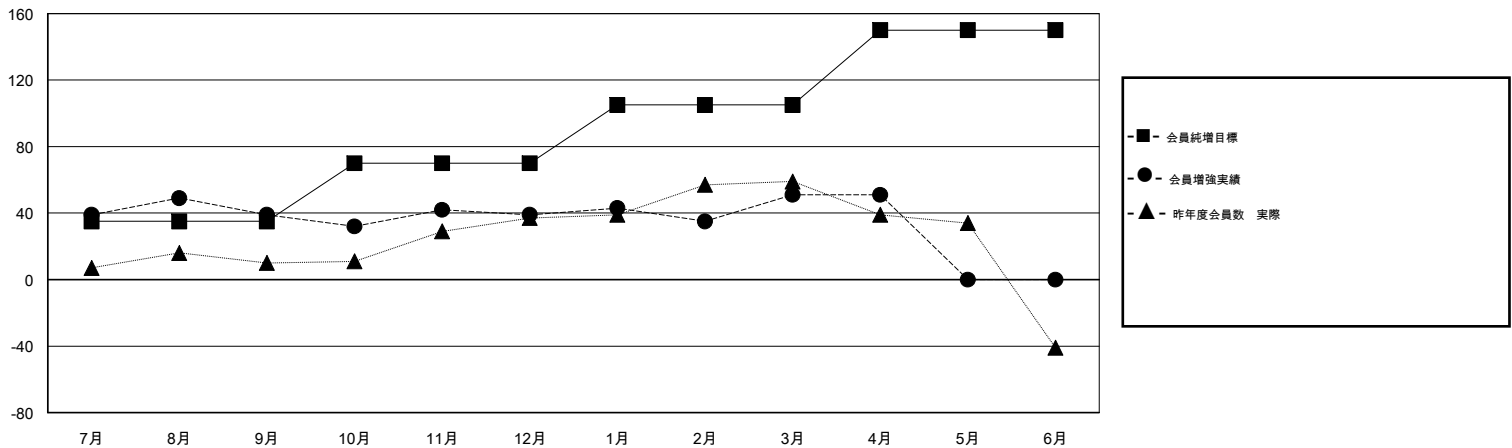

MONTHLY MEMBERSHIP PROGRESS REPORT

District 331 A

Results as of: 04/30/2018

GMT: MASAYOSHI MARUYAMA, YASUHISA NAKAMURA

地域 JAPAN

GMT会則地域

クラブ			
結果 : 2017-2018			
四半期	新クラブ目標	新クラブ	解散クラブ
7月/8月/9月	0	0	0
10月/11月/12月	0	0	0
1月/2月/3月	0	0	0
4月/5月/6月	1	0	0

名			
結果 : 2017-2018			
四半期	会員純増目標	会員増強実績	退会者(転籍を含む) 実際
7月/8月/9月	35	86	43
10月/11月/12月	35	38	37
1月/2月/3月	35	56	43
4月/5月/6月	45	15	14

新クラブ目標及び実績累計

会員目標及び実績累計

解散クラブ: 0	56 CLUBS OF 72 一名以上の新会員を登録	男女別 男性 2,206 (79.84%) 女性 557 (20.16%) 女性%年度目標: 25%
退会者 物故会員 24 クラブ解散 0 その他 113 合計 137	会員累計データを見るには、ここをクリック	世帯主/家族会員合計 847 国際会費半額の家族会員 470